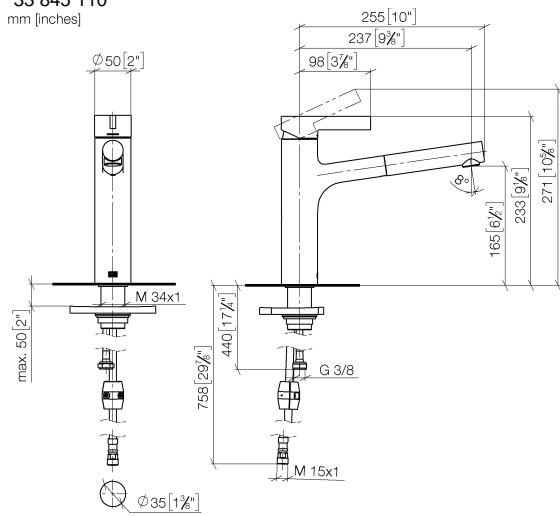

DORNBRAUCHT LYV Miscelatore monocomando ad estrazione Pull-out - Cromato

33 845 110

- sporgenza 237 mm
- bocca girevole 120°
- Getto con aria e getto a doccia
- Flessibile doccia trecciato 1500mm
- portata max 8,8 l/min a una pressione idraulica di 3 bar

Sistema di sicurezza antiriflusso.

	Cromato	33 845 110-00
	Soft Black	33 845 110-69
	Nickel spazzolato	33 845 110-70

DORNBRACHT LYV Miscelatore monocomando ad estrazione Pull-out - Cromato

33 845 110
mm [inches]

Diagramma di portata

Certificati

Belgaqua_23-012- ACS_23 ACC NY AbP_10068.
27_3. 085.

DORNBRAUCHT LYV Miscelatore monocomando ad estrazione Pull-out - Cromato

33 845 110
Parts for other
finishes can be found
here: [Soft Black](#)

Elenco delle parti di ricambio

N.	Codice articolo	Denominazione	Quantità necessaria	Tempo di produzione
1	90 20 81 001 00-00	manopola	1	2
2	90 28 30 010 00-00	copertura	1	2
3	90 15 05 067 00 90	cartuccia	1	2
4	90 18 40 227 00 90	inserto	1	2
5	90 30 02 101 00 90	flessibile	1	2
6	90 23 01 051 00 90	limitatore di portata	1	2
7	90 14 05 081 00 90	guarnizione	1	2
8	90 12 11 180 00-00	doccia	1	2
9	90 14 15 062 00 90	corredo della guarnizione	1	2
10	90 30 01 211 00 90	Albero	1	2
11	90 14 05 080 00 90	guarnizione	1	2
12	90 23 10 003 00 90	set di fissaggio	1	2
13	04 30 04 100 00 90	flessibile	2	2
14	90 30 04 110 00 90	flessibile	1	2