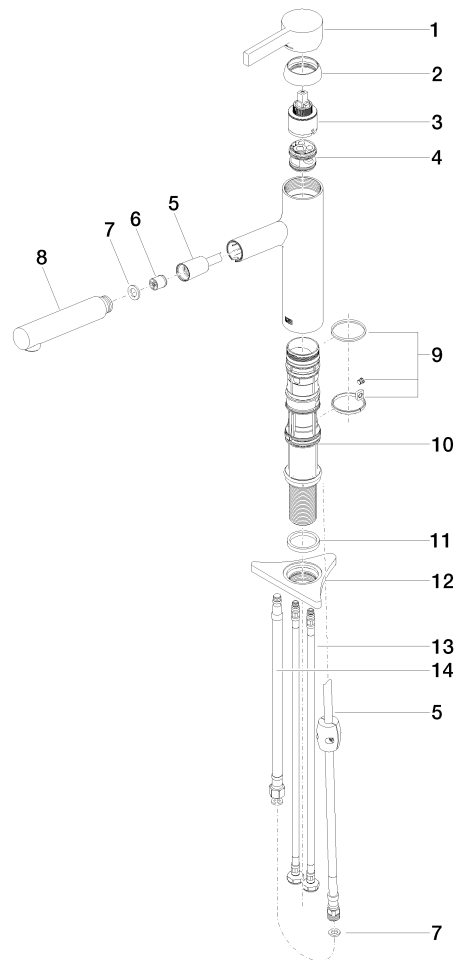

DORNBRAUCHT LYV Miscelatore monocomando ad estrazione Pull-out - Cromato

33 845 110

- sporgenza 237 mm
- bocca girevole 120°
- Getto con aria e getto a doccia
- Flessibile doccia trecciato 1500mm
- portata max 8,8 l/min a una pressione idraulica di 3 bar

Sistema di sicurezza antiriflusso.

	Cromato	33 845 110-00
	Soft Black	33 845 110-69
	Nickel spazzolato	33 845 110-70

DORNBRACHT LYV Miscelatore monocomando ad estrazione Pull-out - Cromato

33 845 110
mm [inches]

Diagramma di portata

Certificati

Belgaqua_23-012- ACS_23 ACC NY AbP_10068.
27_3. 085.

DORNBRAUCHT LYV Miscelatore monocomando ad estrazione Pull-out - Cromato

33 845 110
Parts for other
finishes can be found
here: [Soft Black](#)

Elenco delle parti di ricambio

N.	Codice articolo	Denominazione	Quantità necessaria	Tempo di produzione
1	90 20 81 001 00-00	manopola	1	2
2	90 28 30 010 00-00	copertura	1	2
3	90 15 05 067 00 90	cartuccia	1	2
4	90 18 40 227 00 90	inserto	1	2
5	90 30 02 101 00 90	flessibile	1	2
6	90 23 01 051 00 90	limitatore di portata	1	2
7	90 14 05 081 00 90	guarnizione	1	2
8	90 12 11 180 00-00	doccia	1	2
9	90 14 15 062 00 90	corredo della guarnizione	1	2
10	90 30 01 211 00 90	Albero	1	2
11	90 14 05 080 00 90	guarnizione	1	2
12	90 23 10 003 00 90	set di fissaggio	1	2
13	04 30 04 100 00 90	flessibile	2	2
14	90 30 04 110 00 90	flessibile	1	2